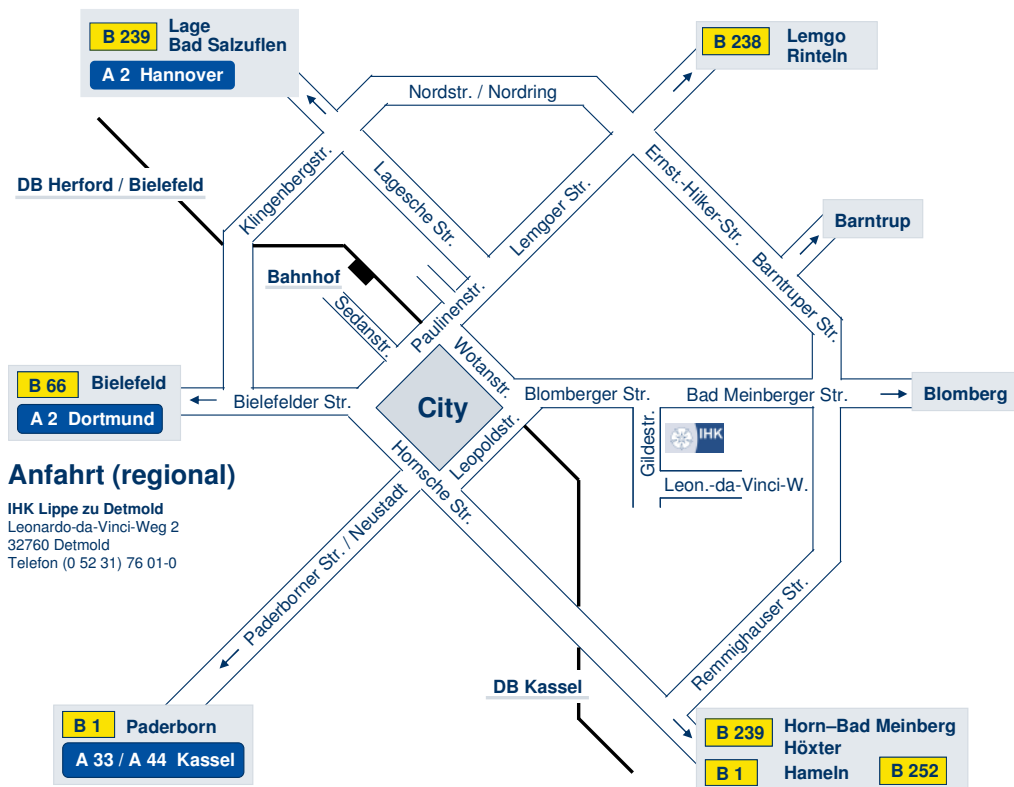

Industrie- und Handelskammer  
Lippe zu Detmold

## Ihr Weg zu uns

### Öffentliche Verkehrsmittel:

Deutsche Bahn: Detmold Bahnhof  
Weiterfahrt mit Buslinien 776 oder 777  
Haltestelle: Gilde-Zentrum